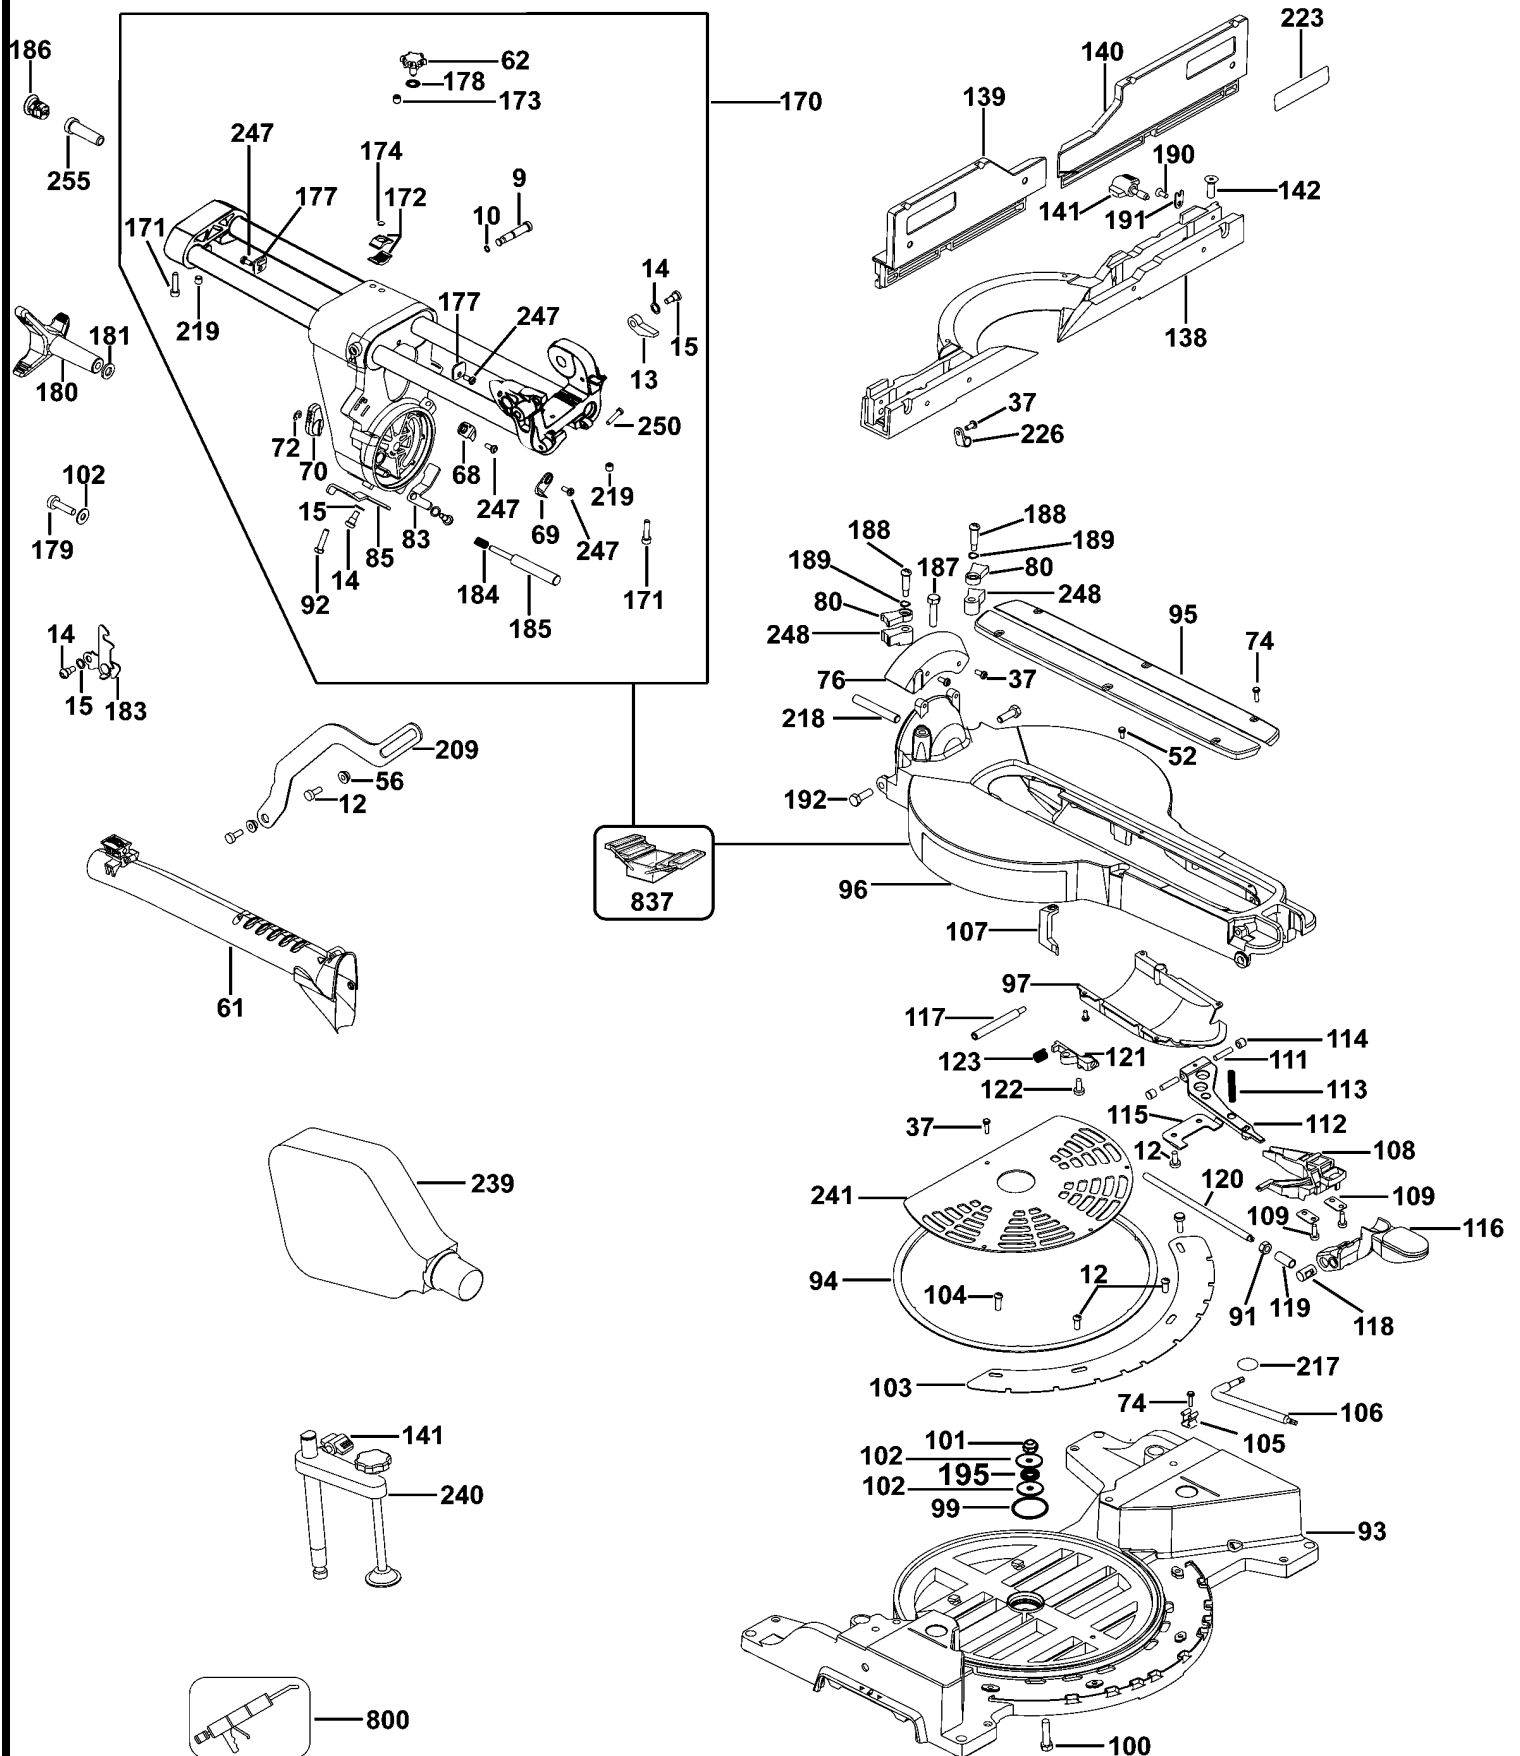

# DWS780 Motor GEHRUNGSSÄGE 10

## Ersatzteilliste für DWS780 GEHRUNGSSÄGE 10

Positi on	Ersatzteilnumm er	Stück	Ersatzteilbeschreibung	Allgemeine Beschreibung	Andere Infos	Reparatur Inst No	Märkte
	N121002	1	ARM	Inc 203 x 2, 200		No	GB
1	N121002	1	ARM	Inc 203 x 2, 200		No	LX
1	N121002	1	ARM	Inc 203 x 2, 200		No	QS
2	618193-00	1	RIEMENGEHAUSE			No	
3	330045-14	5	SCHRAUBE	M5 * 16mm T25		No	
4	146751-00	1	SCHAFT			No	
5	146732-00	2	DISTANZSCHEIBE			No	
6	N039404	1	FEDER			No	
7	150075-00	2	SCHRAUBE	M6 x 10		Yes	
8	148296-00	2	UNTERLEGSCHNEIBE			No	
9	387130-00	1	FESTSTELLSTIFT			No	
10	34158-00	1	DICHTUNG			No	
11	N058304	1	HINTERER SCHUTZ			No	
12	330045-23	7	SPEZIALSCHRAUBE	M6X16 T30		Yes	
13	153603-01	1	KLAUE			No	
14	153639-00	1	SCHRAUBE			No	
15	153655-00	1	UNTERLEGSCHNEIBE			No	
16	618197-00	1	SCHRAUBE			No	
17	150718-00	1	FLUEGELMUTTER			Yes	
18	N030317	1	LED ANZEIGE			No	GB
18	N030317	1	LED ANZEIGE			No	LX
18	N030317	1	LED ANZEIGE			No	QS
19	385915-01	4	SCHRAUBE	T20		No	
20	618198-00	1	SCHRAUBE	T40		Yes	
23	647776-00	1	BOLZEN	M8 X 20 LH T40		Yes	
24	604765-00	1	AUSSENKLAMMER			No	
26	N081035	1	SCHEIBE INNEN			No	
28	393702-00SV	1	SPINDEL + GETRIEBE			No	
29	330003-66	1	LAGER,KUGEL			No	
30	391616-00	1	NADELLAGER			No	
31	393703-00	1	GETRIEBE ZSB			No	
32	330003-83	1	LAGER,KUGEL			Yes	
33	605040-33	1	KUGELLAGER			Yes	