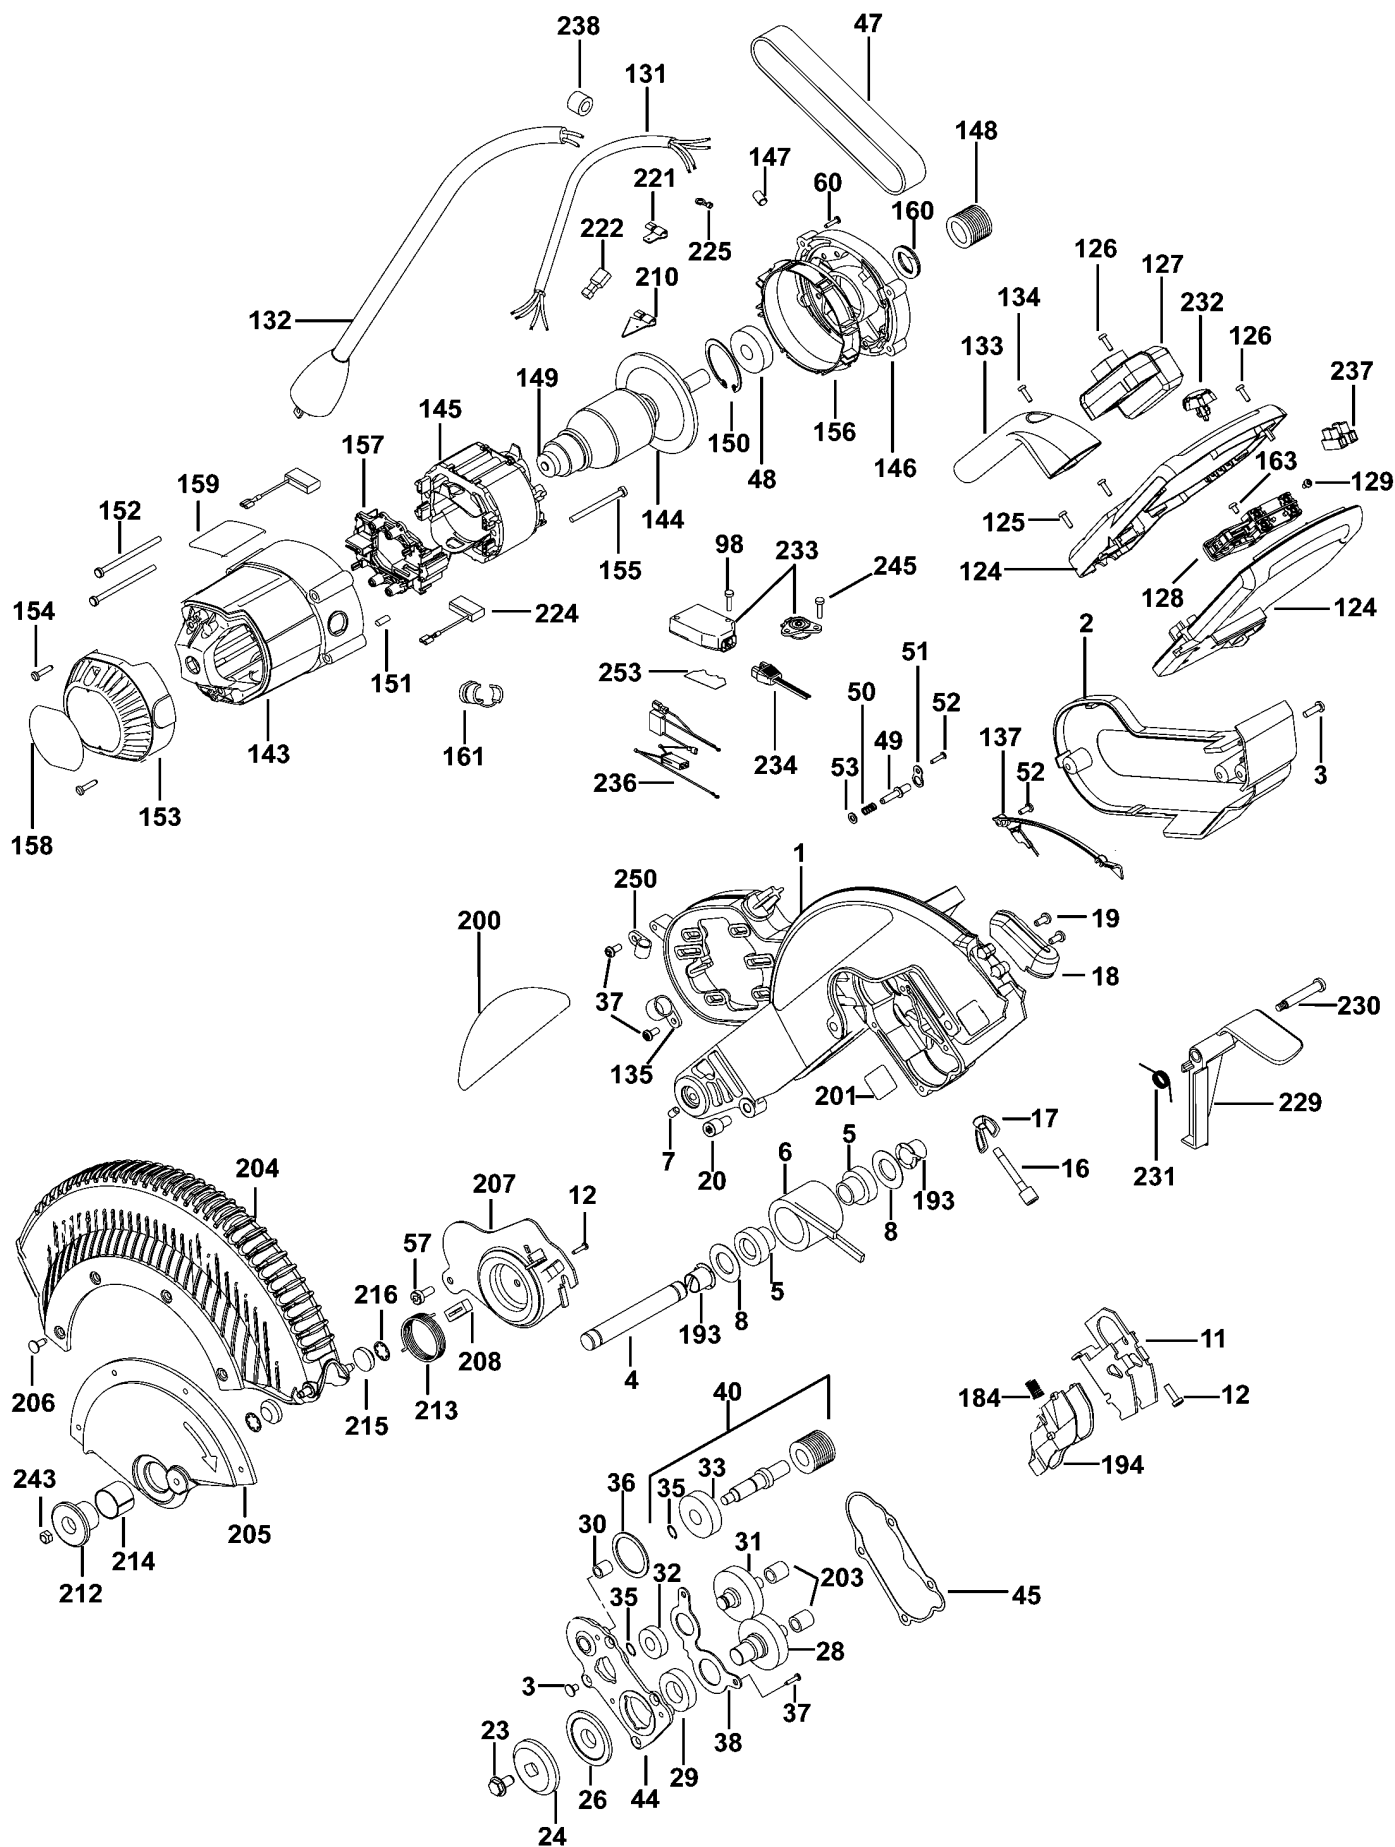

# DWS780 Motor GEHRUNGSSÄGE 10

## Ersatzteilliste für DWS780 GEHRUNGSSÄGE 10

Positi on	Ersatzteilnumm er	Stück	Ersatzteilbeschreibung	Allgemeine Beschreibung	Andere Infos	Reparatur Inst No	Märkte
	N121002	1	ARM	Inc 203 x 2, 200		No	GB
1	N121002	1	ARM	Inc 203 x 2, 200		No	LX
1	N121002	1	ARM	Inc 203 x 2, 200		No	QS
2	618193-00	1	RIEMENGEHAUSE			No	
3	330045-14	5	SCHRAUBE	M5 * 16mm T25		No	
4	146751-00	1	SCHAFT			No	
5	146732-00	2	DISTANZSCHEIBE			No	
6	N039404	1	FEDER			No	
7	150075-00	2	SCHRAUBE	M6 x 10		Yes	
8	148296-00	2	UNTERLEGSCHNEIBE			No	
9	387130-00	1	FESTSTELLSTIFT			No	
10	34158-00	1	DICHTUNG			No	
11	N058304	1	HINTERER SCHUTZ			No	
12	330045-23	7	SPEZIALSCHRAUBE	M6X16 T30		Yes	
13	153603-01	1	KLAUE			No	
14	153639-00	1	SCHRAUBE			No	
15	153655-00	1	UNTERLEGSCHNEIBE			No	
16	618197-00	1	SCHRAUBE			No	
17	150718-00	1	FLUEGELMUTTER			Yes	
18	N030317	1	LED ANZEIGE			No	GB
18	N030317	1	LED ANZEIGE			No	LX
18	N030317	1	LED ANZEIGE			No	QS
19	385915-01	4	SCHRAUBE	T20		No	
20	618198-00	1	SCHRAUBE	T40		Yes	
23	647776-00	1	BOLZEN	M8 X 20 LH T40		Yes	
24	604765-00	1	AUSSENKLAMMER			No	
26	N081035	1	SCHEIBE INNEN			No	
28	393702-00SV	1	SPINDEL + GETRIEBE			No	
29	330003-66	1	LAGER,KUGEL			No	
30	391616-00	1	NADELLAGER			No	
31	393703-00	1	GETRIEBE ZSB			No	
32	330003-83	1	LAGER,KUGEL			Yes	
33	605040-33	1	KUGELLAGER			Yes	